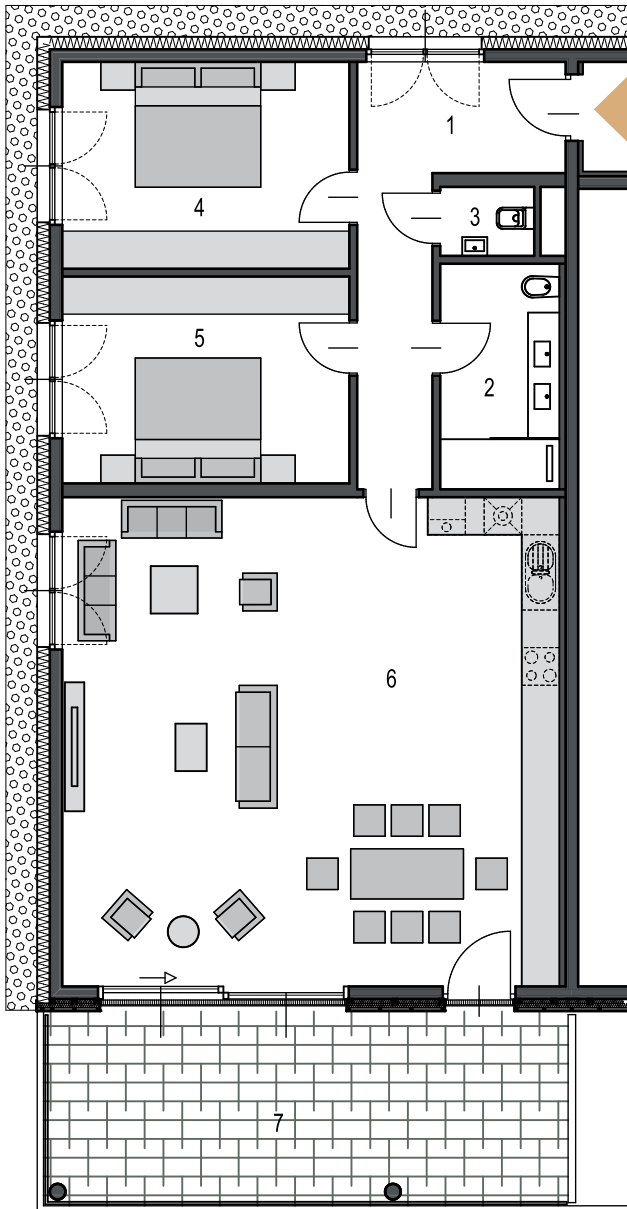

## ERDGESCHOSS TOP 1: PYRAMIDENKOGEL

Wohnfläche 112,56 m<sup>2</sup>  
Freifläche 25,95 m<sup>2</sup>

1	Vorraum	11,96 m <sup>2</sup>
2	Badezimmer	6,84 m <sup>2</sup>
3	WC	1,65 m <sup>2</sup>
4	Zimmer	15,11 m <sup>2</sup>
5	Zimmer	15,11 m <sup>2</sup>
6	Wohnküche	61,89 m <sup>2</sup>
7	Terrasse	25,95 m <sup>2</sup>

0 0,5 1 2 3 4 5 m

Unverbindliche Grundrissinformation. Für gelieferte Qualitäten ist ausschließlich die Bau- und Ausstattungsbeschreibung verbindlich. Die dargestellte Möblierung - ausgenommen Waschtische, Dusche, Badewanne, WC und Therme - ist nicht Bestandteil des Lieferumfangs und dient nur als Einrichtungsvorschlag. Alle Quadratmeter sind nach Rohbaumaßen berechnet und berücksichtigen keine Wandbeläge wie z.B. Fliesen. Änderungen in der Ausführung vorbehalten! Toleranzen bis zu 3% der Gesamfläche sind möglich.