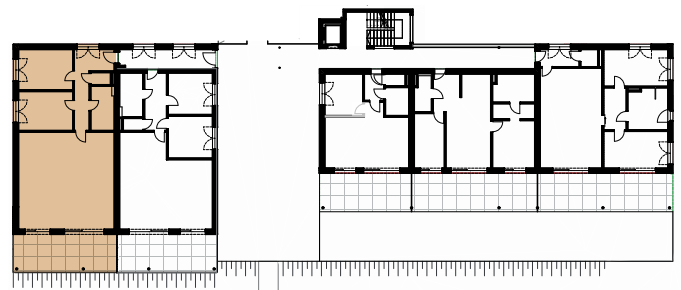

## ERDGESCHOSS TOP 1: PYRAMIDENKOGEL

Wohnfläche 112,56 m<sup>2</sup>  
Freifläche 25,95 m<sup>2</sup>

1	Vorraum	11,96 m <sup>2</sup>
2	Badezimmer	6,84 m <sup>2</sup>
3	WC	1,65 m <sup>2</sup>
4	Zimmer	15,11 m <sup>2</sup>
5	Zimmer	15,11 m <sup>2</sup>
6	Wohnküche	61,89 m <sup>2</sup>
7	Terrasse	25,95 m <sup>2</sup>