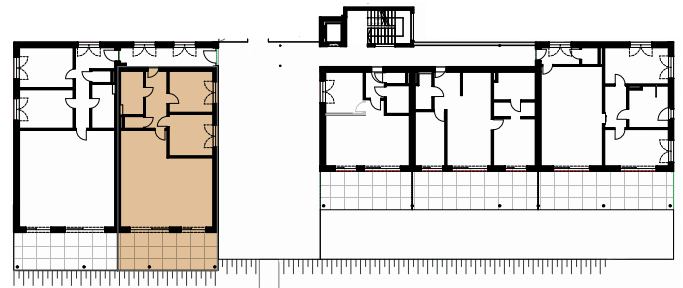

## ERDGESCHOSS TOP 2: STRABETZKOGELE

Wohnfläche 91,86 m<sup>2</sup>  
Freifläche 24,83 m<sup>2</sup>

1	Vorraum	8,18 m <sup>2</sup>
2	Badezimmer	6,44 m <sup>2</sup>
3	WC	1,65 m <sup>2</sup>
4	Zimmer	12,63 m <sup>2</sup>
5	Zimmer	12,63 m <sup>2</sup>
6	Wohnküche	50,33 m <sup>2</sup>
7	Terrasse	24,83 m <sup>2</sup>