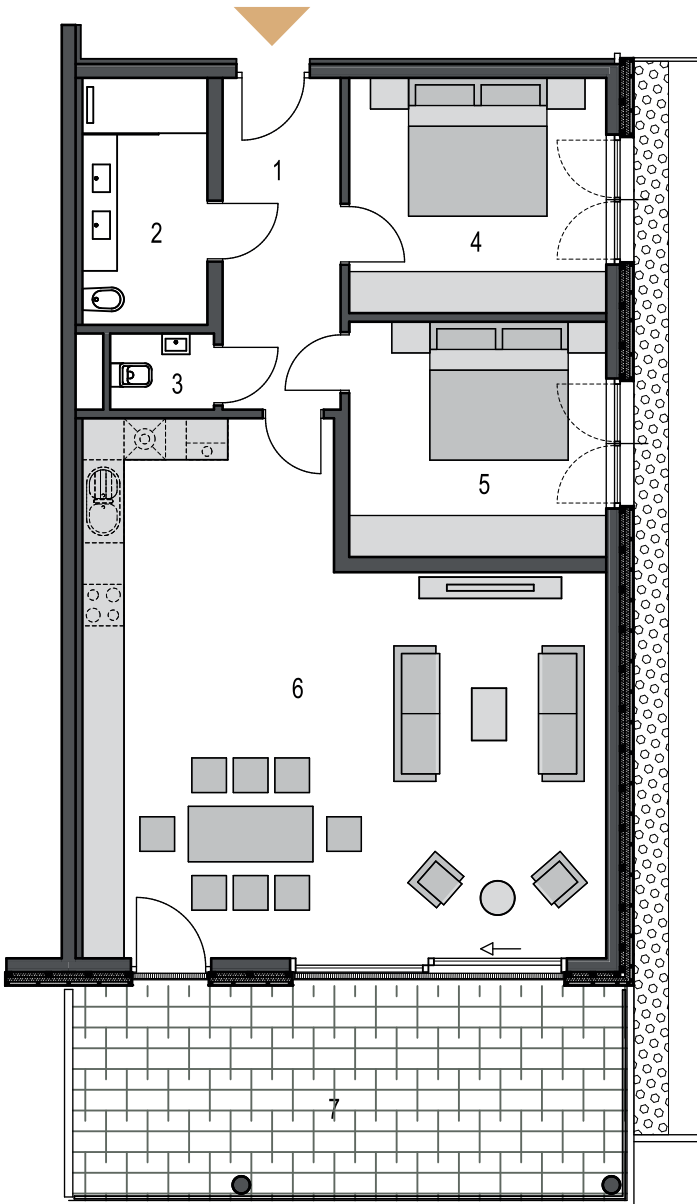

## ERDGESCHOSS TOP 2: STRABETZKOGELE

Wohnfläche 91,86 m<sup>2</sup>  
Freifläche 24,83 m<sup>2</sup>

1	Vorraum	8,18 m <sup>2</sup>
2	Badezimmer	6,44 m <sup>2</sup>
3	WC	1,65 m <sup>2</sup>
4	Zimmer	12,63 m <sup>2</sup>
5	Zimmer	12,63 m <sup>2</sup>
6	Wohnküche	50,33 m <sup>2</sup>
7	Terrasse	24,83 m <sup>2</sup>

0 0.5 1 2 3 4 5 m

Unverbindliche Grundrissinformation. Für gelieferte Qualitäten ist ausschließlich die Bau- und Ausstattungsbeschreibung verbindlich. Die dargestellte Möblierung - ausgenommen Waschtische, Dusche, Badewanne, WC und Therme - ist nicht Bestandteil des Lieferumfangs und dient nur als Einrichtungsvorschlag. Alle Quadratmeter sind nach Rohbaumaßen berechnet und berücksichtigen keine Wandbeläge wie z.B. Fliesen. Änderungen in der Ausführung vorbehalten! Toleranzen bis zu 3% der Gesamfläche sind möglich.