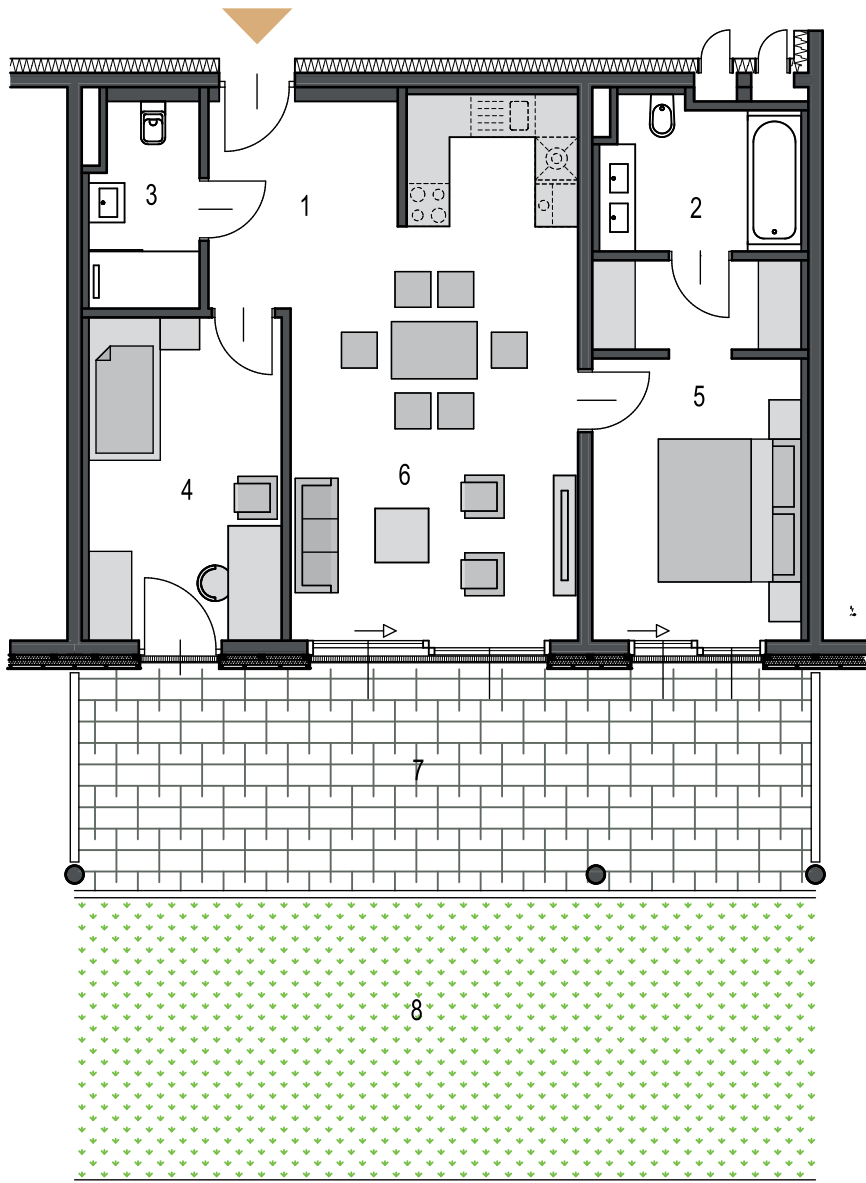

GIPFEL RESIDENZEN AM WÖRTHERSEE

ERDGESCHOSS TOP 4: TANZBODEN

Wohnfläche 71,21 m²
Freifläche 72,12 m²

1	Vorraum	6,75 m ²
2	Badezimmer	5,67 m ²
3	WC & Dusche	4,24 m ²
4	Zimmer	12,22 m ²
5	Zimmer & Schrank	15,32 m ²
6	Badezimmer	27,01 m ²
7	Terrasse	31,79 m ²
8	Eigengarten	40,33 m ²

0 0.5 1 2 3 4 5 m

Unverbindliche Grundrissinformation. Für gelieferte Qualitäten ist ausschließlich die Bau- und Ausstattungsbeschreibung verbindlich. Die dargestellte Möblierung - ausgenommen Waschtische, Dusche, Badewanne, WC und Therme - ist nicht Bestandteil des Lieferumfanges und dient nur als Einrichtungsvorschlag. Alle Quadratmeter sind nach Rohbaumaßen berechnet und berücksichtigen keine Wandbeläge wie z.B. Fliesen. Änderungen in der Ausführung vorbehalten! Toleranzen bis zu 3% der Gesamfläche sind möglich.