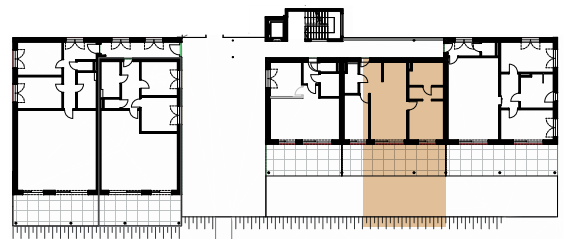

GIPFEL RESIDENZEN AM WÖRTHERSEE

ERDGESCHOSS TOP 4: TANZBODEN

Wohnfläche 71,21 m²
Freifläche 72,12 m²

1	Vorraum	6,75 m ²
2	Badezimmer	5,67 m ²
3	WC & Dusche	4,24 m ²
4	Zimmer	12,22 m ²
5	Zimmer & Schrank	15,32 m ²
6	Badezimmer	27,01 m ²
7	Terrasse	31,79 m ²
8	Eigengarten	40,33 m ²

0 0.5 1 2 3 4 5 m

Unverbindliche Grundrissinformation. Für gelieferte Qualitäten ist ausschließlich die Bau- und Ausstattungsbeschreibung verbindlich. Die dargestellte Möblierung - ausgenommen Waschtische, Dusche, Badewanne, WC und Therme - ist nicht Bestandteil des Lieferumfanges und dient nur als Einrichtungsvorschlag. Alle Quadratmeter sind nach Rohbaumaßen berechnet und berücksichtigen keine Wandbeläge wie z.B. Fliesen. Änderungen in der Ausführung vorbehalten! Toleranzen bis zu 3% der Gesamfläche sind möglich.