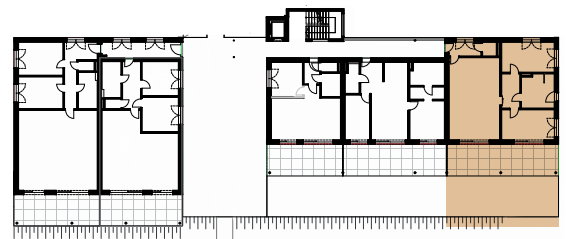

GIPFEL RESIDENZEN AM WÖRTHERSEE

ERDGESCHOSS TOP 5: WAUBERG

Wohnfläche 95,21 m²
Freifläche 76,70 m²

1	Vorraum	3,75 m ²
2	Badezimmer	10,71 m ²
3	WC	2,31 m ²
4	Zimmer	15,30 m ²
5	Zimmer	15,30 m ²
6	Gang	6,30 m ²
7	Wohnküche	41,54 m ²
8	Terrasse	33,45 m ²
9	Eigengarten	43,25 m ²

Unverbindliche Grundrissinformation. Für gelieferte Qualitäten ist ausschließlich die Bau- und Ausstattungsbeschreibung verbindlich. Die dargestellte Möblierung - ausgenommen Waschtische, Dusche, Badewanne, WC und Therme - ist nicht Bestandteil des Lieferumfangs und dient nur als Einrichtungsvorschlag. Alle Quadratmeter sind nach Rohbaumaßen berechnet und berücksichtigen keine Wandbeläge wie z.B. Fliesen. Änderungen in der Ausführung vorbehalten! Toleranzen bis zu 3% der Gesamfläche sind möglich.