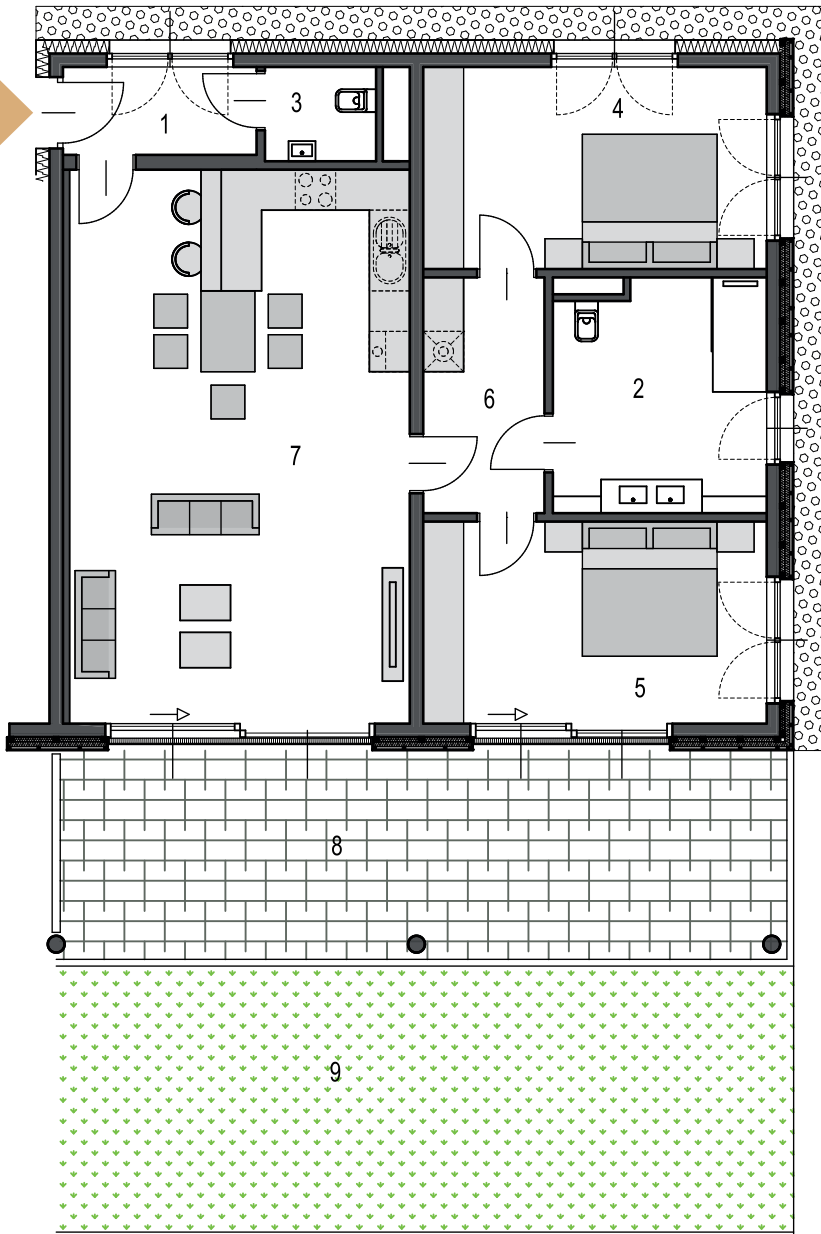

GIPFEL RESIDENZEN AM WÖRTHERSEE

ERDGESCHOSS TOP 5: WAUBERG

Wohnfläche 95,21 m²
Freifläche 76,70 m²

1	Vorraum	3,75 m ²
2	Badezimmer	10,71 m ²
3	WC	2,31 m ²
4	Zimmer	15,30 m ²
5	Zimmer	15,30 m ²
6	Gang	6,30 m ²
7	Wohnküche	41,54 m ²
8	Terrasse	33,45 m ²
9	Eigengarten	43,25 m ²

Unverbindliche Grundrissinformation. Für gelieferte Qualitäten ist ausschließlich die Bau- und Ausstattungsbeschreibung verbindlich. Die dargestellte Möblierung - ausgenommen Waschtische, Dusche, Badewanne, WC und Therme - ist nicht Bestandteil des Lieferumfangs und dient nur als Einrichtungsvorschlag. Alle Quadratmeter sind nach Rohbaumaßen berechnet und berücksichtigen keine Wandbeläge wie z.B. Fliesen. Änderungen in der Ausführung vorbehalten! Toleranzen bis zu 3% der Gesamfläche sind möglich.