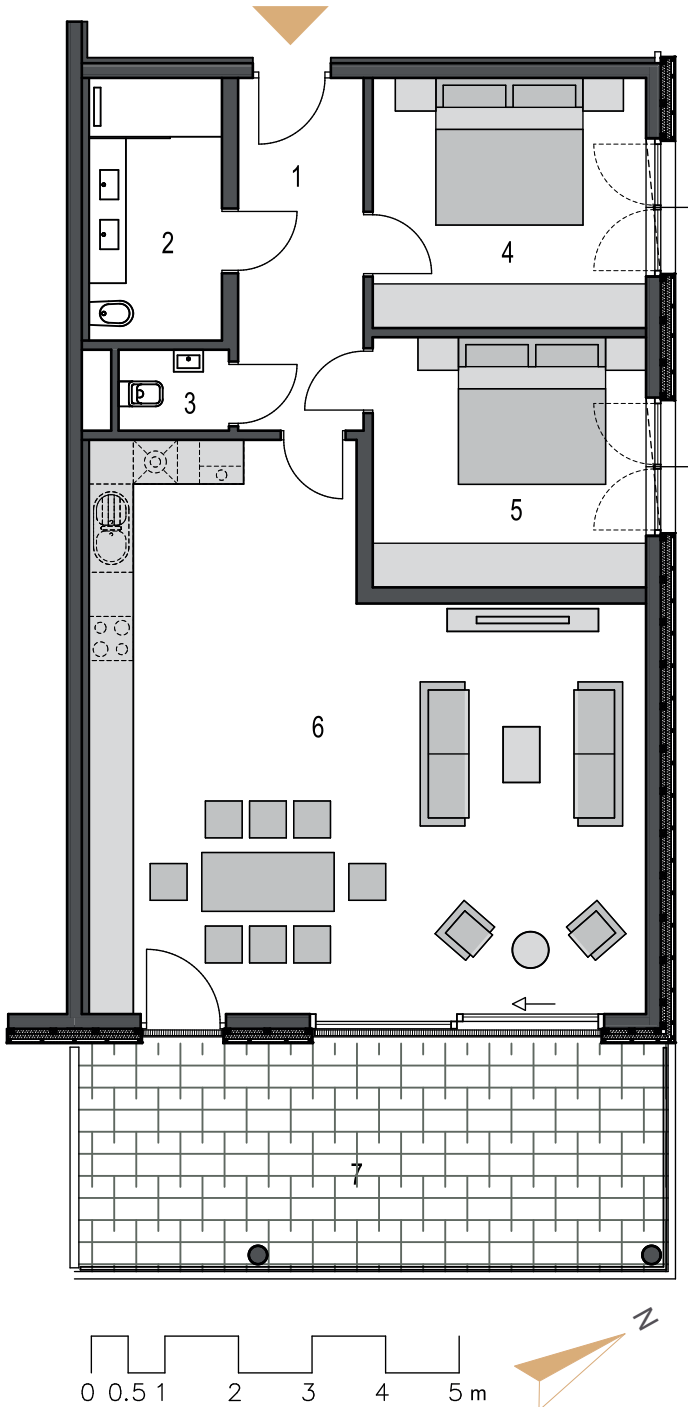

## OBERGESCHOSS TOP 7: BANNWALD

Wohnfläche 91,86 m<sup>2</sup>  
Freifläche 24,83 m<sup>2</sup>

1	Vorraum	8,18 m <sup>2</sup>
2	Badezimmer	6,44 m <sup>2</sup>
3	WC	1,65 m <sup>2</sup>
4	Zimmer	12,63 m <sup>2</sup>
5	Zimmer	12,63 m <sup>2</sup>
6	Wohnküche	50,33 m <sup>2</sup>
7	Terrasse	24,83 m <sup>2</sup>

Unverbindliche Grundrissinformation. Für gelieferte Qualitäten ist ausschließlich die Bau- und Ausstattungsbeschreibung verbindlich. Die dargestellte Möblierung - ausgenommen Waschtische, Dusche, Badewanne, WC und Therme - ist nicht Bestandteil des Lieferumfangs und dient nur als Einrichtungsvorschlag. Alle Quadratmeter sind nach Rohbaumaßen berechnet und berücksichtigen keine Wandbeläge wie z.B. Fliesen. Änderungen in der Ausführung vorbehalten! Toleranzen bis zu 3% der Gesamfläche sind möglich.