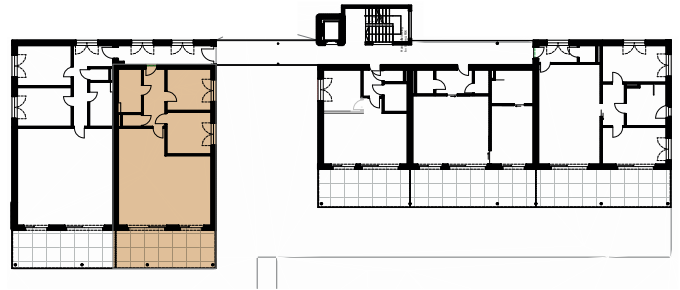

## OBERGESCHOSS TOP 7: BANNWALD

Wohnfläche 91,86 m<sup>2</sup>  
Freifläche 24,83 m<sup>2</sup>

1	Vorraum	8,18 m <sup>2</sup>
2	Badezimmer	6,44 m <sup>2</sup>
3	WC	1,65 m <sup>2</sup>
4	Zimmer	12,63 m <sup>2</sup>
5	Zimmer	12,63 m <sup>2</sup>
6	Wohnküche	50,33 m <sup>2</sup>
7	Terrasse	24,83 m <sup>2</sup>