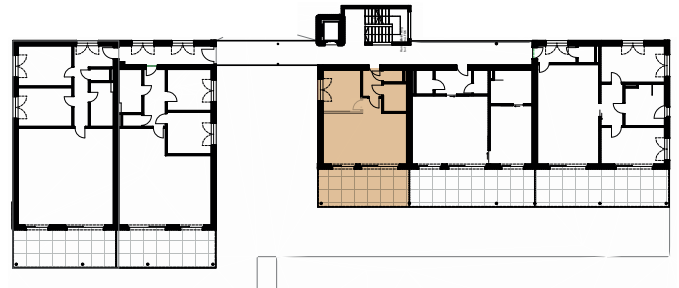

GIPFEL RESIDENZEN AM WÖRTHERSEE

OBERGESCHOSS TOP 8: NORENBERG

Wohnfläche 51,60 m²
Freifläche 22,98 m²

1	Vorraum	3,58 m ²
2	Badezimmer	4,37 m ²
3	WC	1,82 m ²
4	Zimmer	10,95 m ²
5	Wohnküche	30,88 m ²
6	Terrasse	22,98 m ²

0 0.5 1 2 3 4 5 m

Unverbindliche Grundrissinformation. Für gelieferte Qualitäten ist ausschließlich die Bau- und Ausstattungsbeschreibung verbindlich. Die dargestellte Möblierung - ausgenommen Waschtische, Dusche, Badewanne, WC und Therme - ist nicht Bestandteil des Lieferumfangs und dient nur als Einrichtungsvorschlag. Alle Quadratmeter sind nach Rohbaumaßen berechnet und berücksichtigen keine Wandbeläge wie z.B. Fliesen. Änderungen in der Ausführung vorbehalten! Toleranzen bis zu 3% der Gesamtfläche sind möglich.