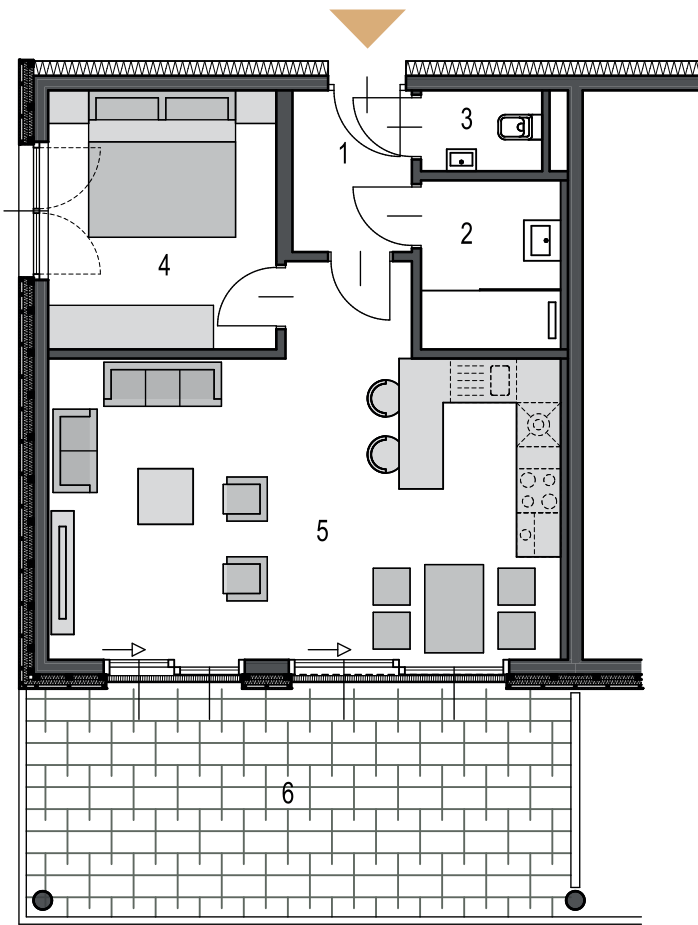

GIPFEL RESIDENZEN AM WÖRTHERSEE

OBERGESCHOSS TOP 8: NORENBERG

Wohnfläche 51,60 m²
Freifläche 22,98 m²

1	Vorraum	3,58 m ²
2	Badezimmer	4,37 m ²
3	WC	1,82 m ²
4	Zimmer	10,95 m ²
5	Wohnküche	30,88 m ²
6	Terrasse	22,98 m ²

0 0.5 1 2 3 4 5 m

Unverbindliche Grundrissinformation. Für gelieferte Qualitäten ist ausschließlich die Bau- und Ausstattungsbeschreibung verbindlich. Die dargestellte Möblierung - ausgenommen Waschtische, Dusche, Badewanne, WC und Therme - ist nicht Bestandteil des Lieferumfangs und dient nur als Einrichtungsvorschlag. Alle Quadratmeter sind nach Rohbaumaßen berechnet und berücksichtigen keine Wandbeläge wie z.B. Fliesen. Änderungen in der Ausführung vorbehalten! Toleranzen bis zu 3% der Gesamtfläche sind möglich.