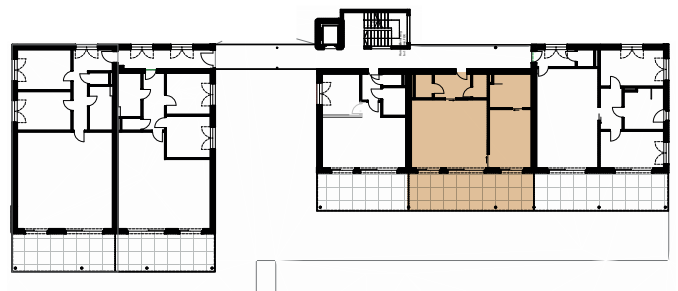

GIPFEL RESIDENZEN AM WÖRTHERSEE

OBERGESCHOSS TOP 9: FALKENBERG

Wohnfläche 71,95 m²
Freifläche 31,79 m²

1	Vorraum	5,92 m ²
2	Badezimmer	7,18 m ²
3	WC	2,80 m ²
4	Abstellraum	2,40 m ²
5	Zimmer	14,11 m ²
6	Wohnküche	38,53 m ²
7	Terrasse	31,79 m ²

0 0.5 1 2 3 4 5 m

Unverbindliche Grundrissinformation. Für gelieferte Qualitäten ist ausschließlich die Bau- und Ausstattungsbeschreibung verbindlich. Die dargestellte Möblierung - ausgenommen Waschtische, Dusche, Badewanne, WC und Therme - ist nicht Bestandteil des Lieferumfanges und dient nur als Einrichtungsvorschlag. Alle Quadratmeter sind nach Rohbaumaßen berechnet und berücksichtigen keine Wandbeläge wie z.B. Fliesen. Änderungen in der Ausführung vorbehalten! Toleranzen bis zu 3% der Gesamtfläche sind möglich.