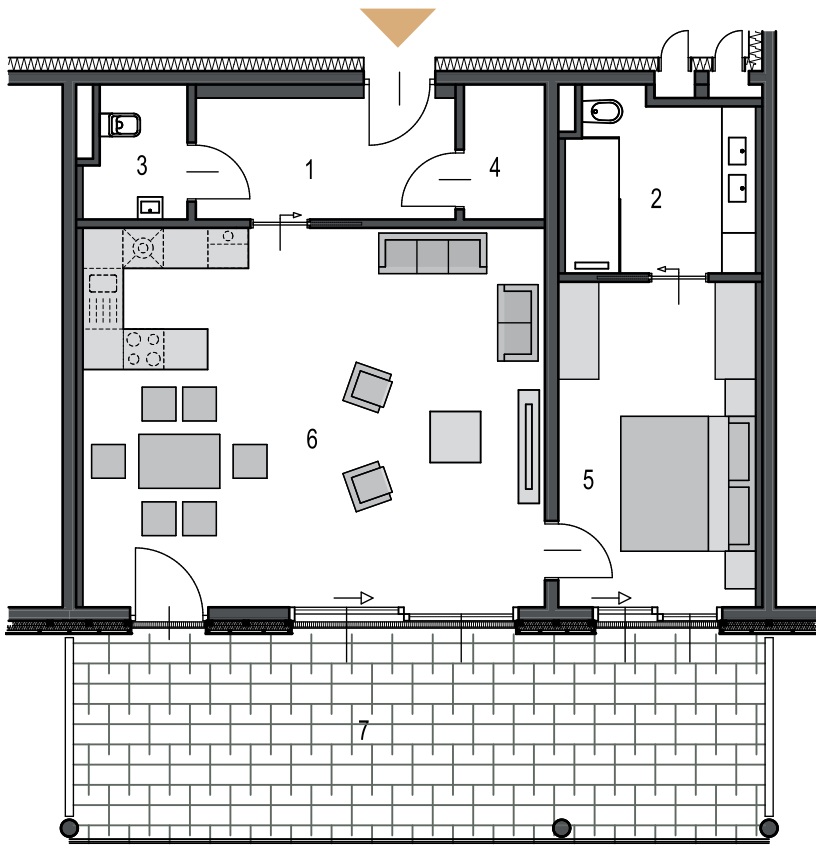

GIPFEL RESIDENZEN AM WÖRTHERSEE

OBERGESCHOSS TOP 9: FALKENBERG

Wohnfläche 71,95 m²
Freifläche 31,79 m²

1	Vorraum	5,92 m ²
2	Badezimmer	7,18 m ²
3	WC	2,80 m ²
4	Abstellraum	2,40 m ²
5	Zimmer	14,11 m ²
6	Wohnküche	38,53 m ²
7	Terrasse	31,79 m ²

0 0.5 1 2 3 4 5 m

Unverbindliche Grundrissinformation. Für gelieferte Qualitäten ist ausschließlich die Bau- und Ausstattungsbeschreibung verbindlich. Die dargestellte Möblierung - ausgenommen Waschtische, Dusche, Badewanne, WC und Therme - ist nicht Bestandteil des Lieferumfanges und dient nur als Einrichtungsvorschlag. Alle Quadratmeter sind nach Rohbaumaßen berechnet und berücksichtigen keine Wandbeläge wie z.B. Fliesen. Änderungen in der Ausführung vorbehalten! Toleranzen bis zu 3% der Gesamtfläche sind möglich.