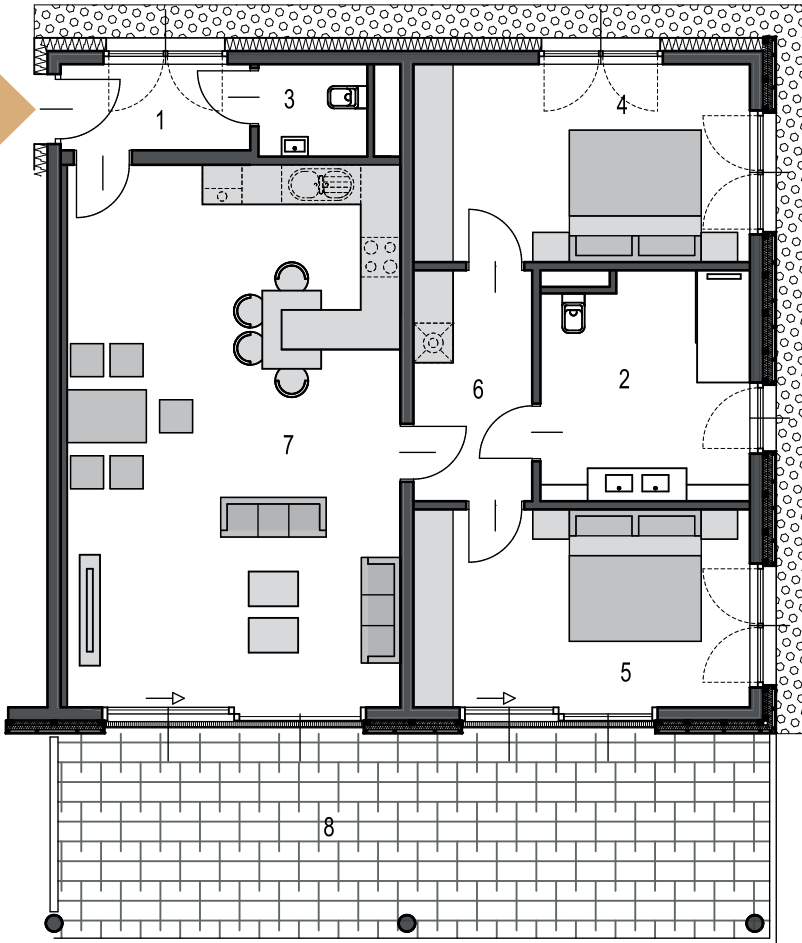

GIPFEL RESIDENZEN AM WÖRTHERSEE

OBERGESCHOSS TOP 10: HASELBERG

Wohnfläche 95,21 m²
Freifläche 33,45 m²

1	Vorraum	3,75 m ²
2	Badezimmer	10,71 m ²
3	WC	2,31 m ²
4	Zimmer	15,30 m ²
5	Zimmer	15,30 m ²
6	Gang	6,30 m ²
7	Wohnküche	41,54 m ²
8	Terrasse	33,45 m ²

0 0.5 1 2 3 4 5 m

Unverbindliche Grundrissinformation. Für gelieferte Qualitäten ist ausschließlich die Bau- und Ausstattungsbeschreibung verbindlich. Die dargestellte Möblierung - ausgenommen Waschtische, Dusche, Badewanne, WC und Therme - ist nicht Bestandteil des Lieferumfangs und dient nur als Einrichtungsvorschlag. Alle Quadratmeter sind nach Rohbaumaßen berechnet und berücksichtigen keine Wandbeläge wie z.B. Fliesen. Änderungen in der Ausführung vorbehalten! Toleranzen bis zu 3% der Gesamfläche sind möglich.