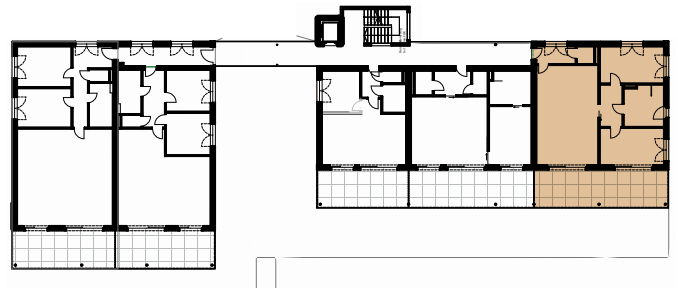

GIPFEL RESIDENZEN AM WÖRTHERSEE

OBERGESCHOSS TOP 10: HASELBERG

Wohnfläche 95,21 m²
Freifläche 33,45 m²

1	Vorraum	3,75 m ²
2	Badezimmer	10,71 m ²
3	WC	2,31 m ²
4	Zimmer	15,30 m ²
5	Zimmer	15,30 m ²
6	Gang	6,30 m ²
7	Wohnküche	41,54 m ²
8	Terrasse	33,45 m ²

0 0.5 1 2 3 4 5 m

Unverbindliche Grundrissinformation. Für gelieferte Qualitäten ist ausschließlich die Bau- und Ausstattungsbeschreibung verbindlich. Die dargestellte Möblierung - ausgenommen Waschtische, Dusche, Badewanne, WC und Therme - ist nicht Bestandteil des Lieferumfangs und dient nur als Einrichtungsvorschlag. Alle Quadratmeter sind nach Rohbaumaßen berechnet und berücksichtigen keine Wandbeläge wie z.B. Fliesen. Änderungen in der Ausführung vorbehalten! Toleranzen bis zu 3% der Gesamfläche sind möglich.