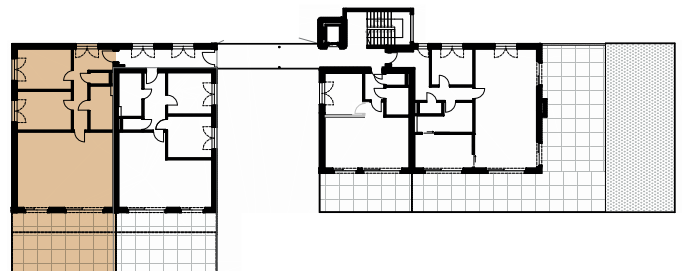

GIPFEL RESIDENZEN AM WÖRTHERSEE

DACHGESCHOSS TOP 11: TAUBENBÜHEL

0 0.5 1 2 3 4 5 m

Wohnfläche 98,29 m²
Freifläche 41,00 m²

1	Vorraum	11,96 m ²
2	Badezimmer	6,84 m ²
3	WC	1,65 m ²
4	Zimmer	15,11 m ²
5	Zimmer	15,11 m ²
6	Wohnküche	47,62 m ²
7	Terrasse	41,00 m ²

Unverbindliche Grundrissinformation. Für gelieferte Qualitäten ist ausschließlich die Bau- und Ausstattungsbeschreibung verbindlich. Die dargestellte Möblierung - ausgenommen Waschtische, Dusche, Badewanne, WC und Therme - ist nicht Bestandteil des Lieferumfangs und dient nur als Einrichtungsvorschlag. Alle Quadratmeter sind nach Rohbaumaßen berechnet und berücksichtigen keine Wandbeläge wie z.B. Fliesen. Änderungen in der Ausführung vorbehalten! Toleranzen bis zu 3% der Gesamtfläche sind möglich.