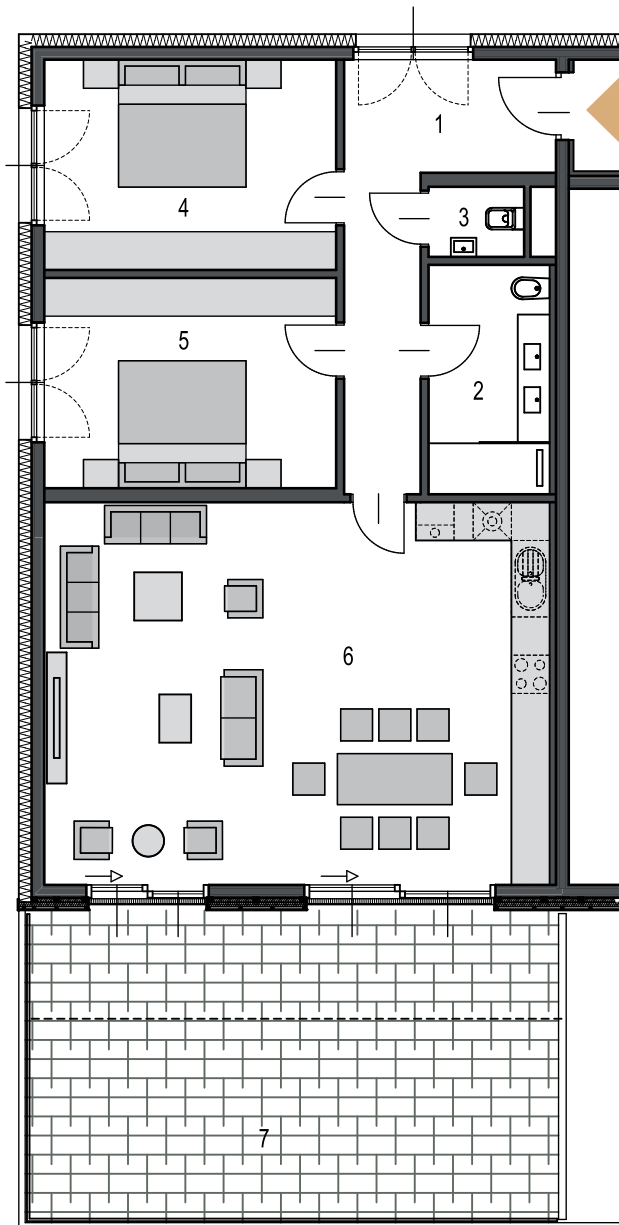

GIPFEL RESIDENZEN AM WÖRTHERSEE

DACHGESCHOSS TOP 11: TAUBENBÜHEL

0 0.5 1 2 3 4 5 m

Wohnfläche 98,29 m²
Freifläche 41,00 m²

1	Vorraum	11,96 m ²
2	Badezimmer	6,84 m ²
3	WC	1,65 m ²
4	Zimmer	15,11 m ²
5	Zimmer	15,11 m ²
6	Wohnküche	47,62 m ²
7	Terrasse	41,00 m ²

Unverbindliche Grundrissinformation. Für gelieferte Qualitäten ist ausschließlich die Bau- und Ausstattungsbeschreibung verbindlich. Die dargestellte Möblierung - ausgenommen Waschtische, Dusche, Badewanne, WC und Therme - ist nicht Bestandteil des Lieferumfangs und dient nur als Einrichtungsvorschlag. Alle Quadratmeter sind nach Rohbaumaßen berechnet und berücksichtigen keine Wandbeläge wie z.B. Fliesen. Änderungen in der Ausführung vorbehalten! Toleranzen bis zu 3% der Gesamtfläche sind möglich.