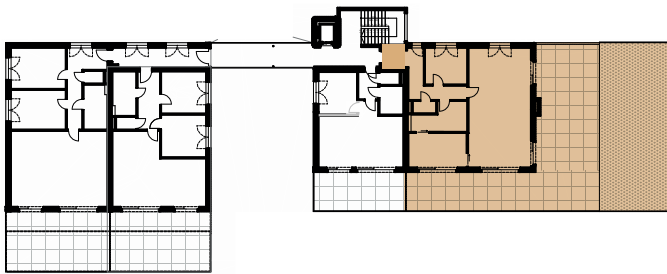

GIPFEL RESIDENZEN AM WÖRTHERSEE

DACHGESCHOSS TOP 14: RABENKOGEL

Wohnfläche 95,49 m²
Freifläche 167,02 m²

1	Vorraum	11,67 m ²
2	Badezimmer	10,14 m ²
3	WC	1,78 m ²
4	Zimmer	13,68 m ²
5	Zimmer	10,20 m ²
6	Wohnküche	48,02 m ²
7	Terrasse	100,47 m ²
8	Grünfläche	66,55 m ²