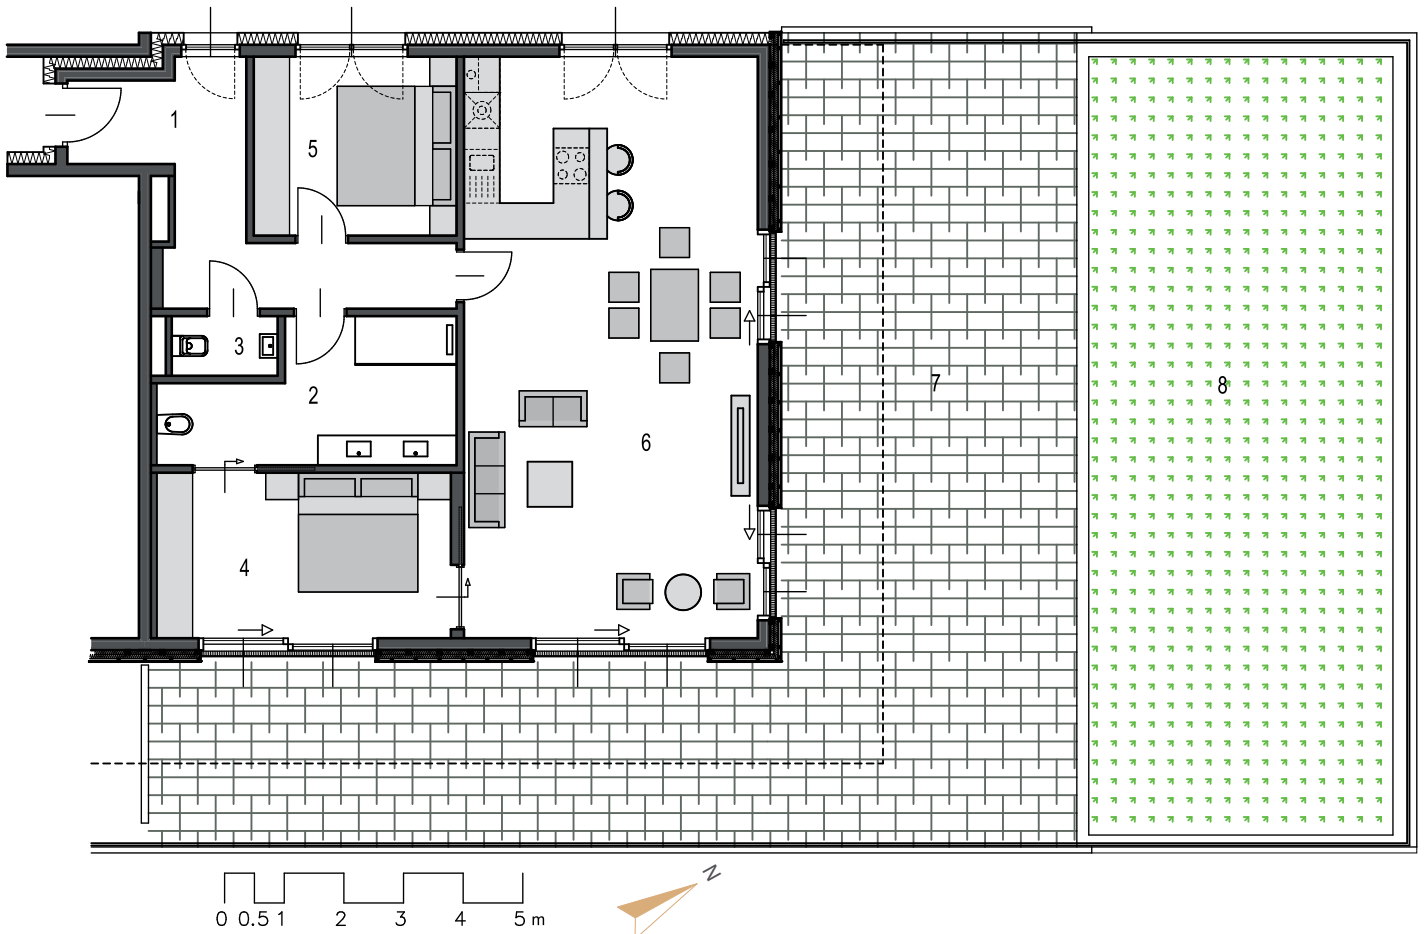

GIPFEL RESIDENZEN AM WÖRTHERSEE

DACHGESCHOSS TOP 14: RABENKOGEL

Wohnfläche 95,49 m²
Freifläche 167,02 m²

1	Vorraum	11,67 m ²
2	Badezimmer	10,14 m ²
3	WC	1,78 m ²
4	Zimmer	13,68 m ²
5	Zimmer	10,20 m ²
6	Wohnküche	48,02 m ²
7	Terrasse	100,47 m ²
8	Grünfläche	66,55 m ²

Unverbindliche Grundrissinformation. Für gelieferte Qualitäten ist ausschließlich die Bau- und Ausstattungsbeschreibung verbindlich. Die dargestellte Möblierung - ausgenommen Waschtische, Dusche, Badewanne, WC und Therme - ist nicht Bestandteil des Lieferumfangs und dient nur als Einrichtungsvorschlag. Alle Quadratmeter sind nach Rohbaumaßen berechnet und berücksichtigen keine Wandbeläge wie z.B. Fliesen. Änderungen in der Ausführung vorbehalten! Toleranzen bis zu 3% der Gesamtfläche sind möglich.